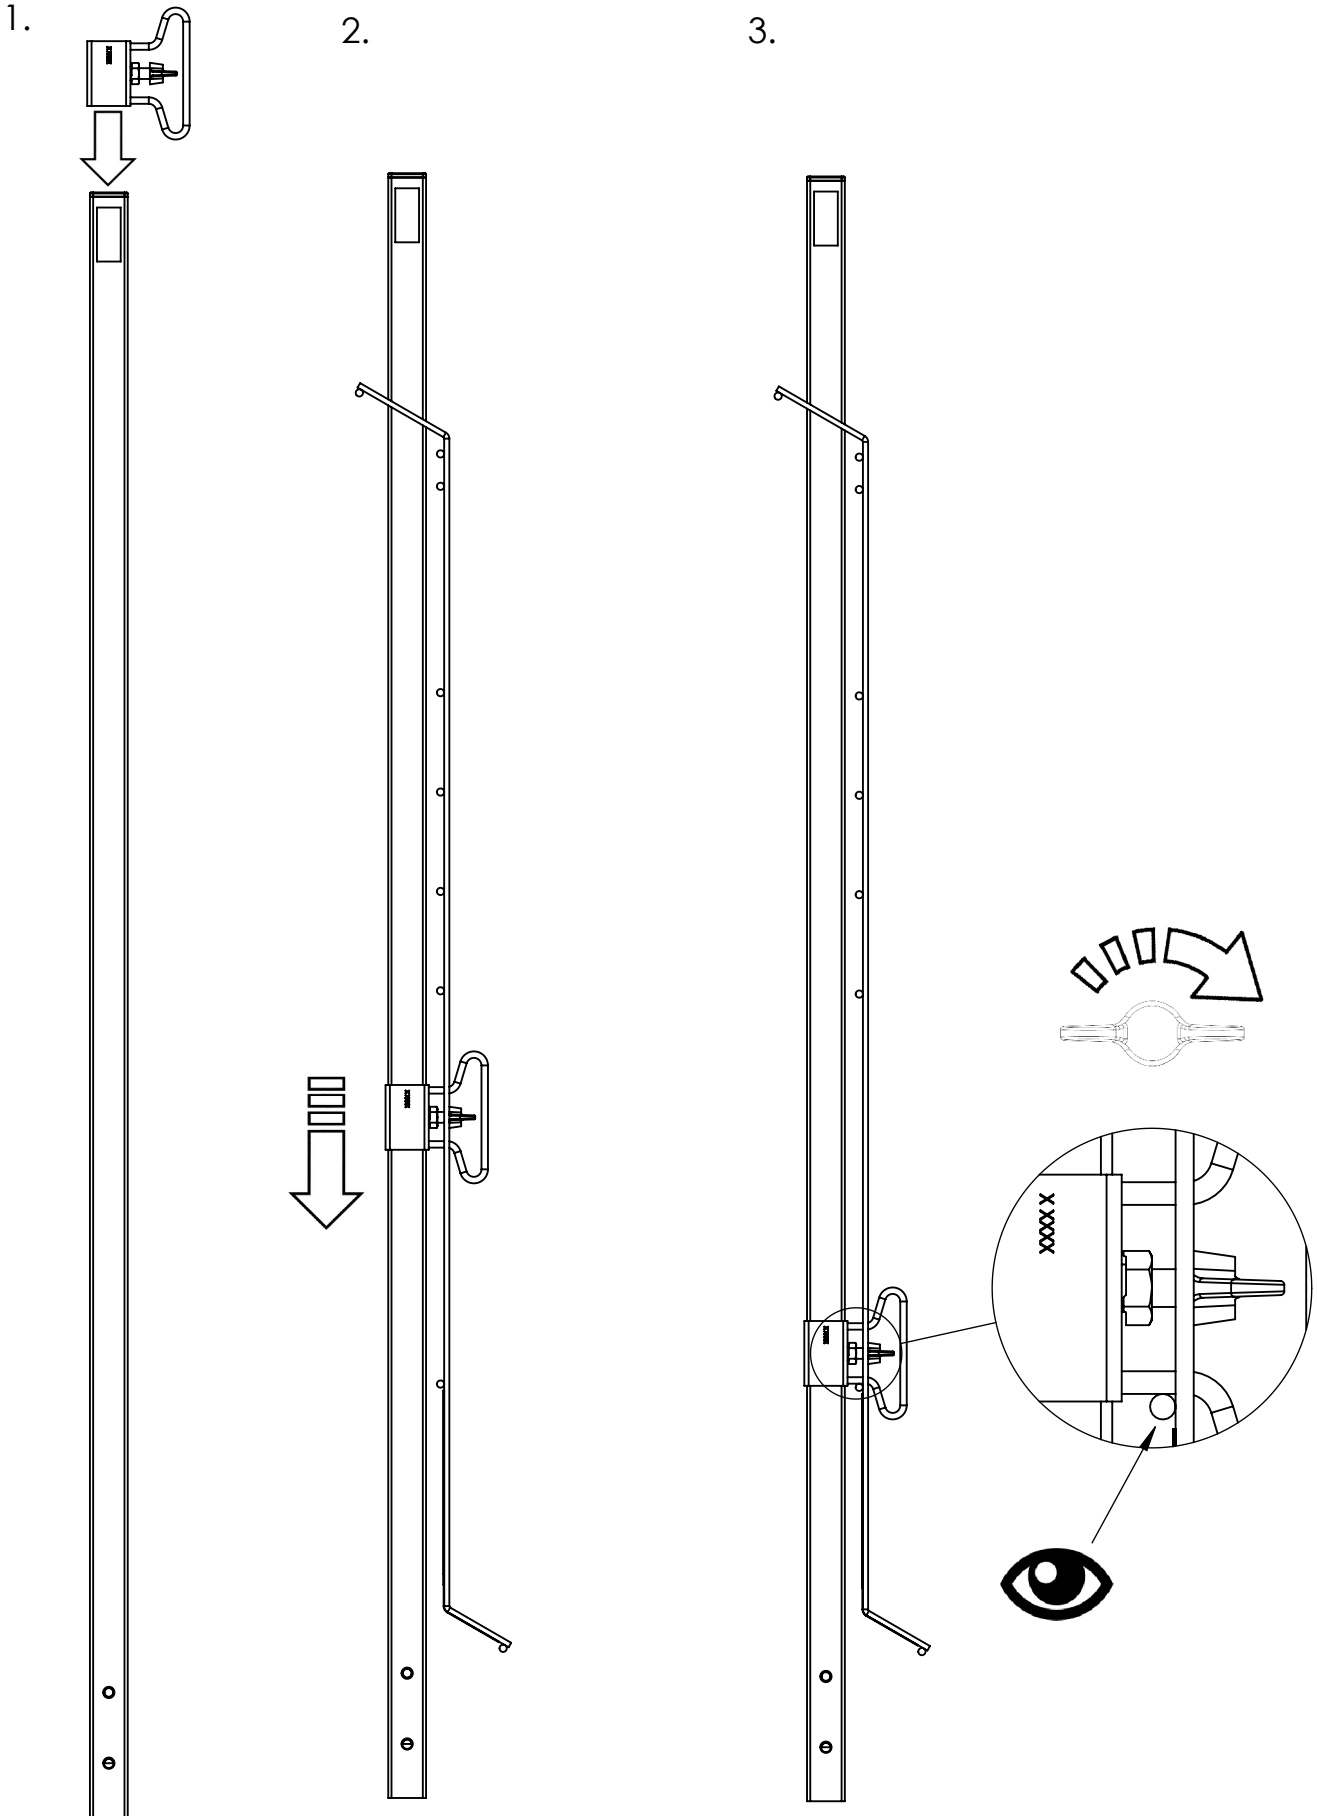

www.vertemax.com