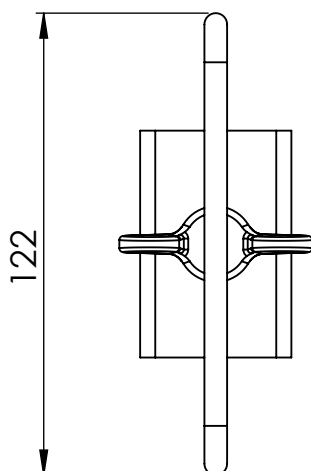

TD V122-017 (sk)

Part No.: V122-017

Meno: VS Slider

Hmotnosť: 0.2 kg

Norma: EN 13374-A

Materiál: Pozinkovaná oceľ

Rozmery: mm

Tento technický dokument musí byť vždy použitý v spojení s :

Všeobecnými kvalifikáciami spoločnosti vertemax - pozri nižšie

1. Svoju prácu a inštaláciu si vždy naplánujte
2. Vždy vyberte správne náradie a vybavenie
3. Vždy pravidelne kontrolujte svoj systém