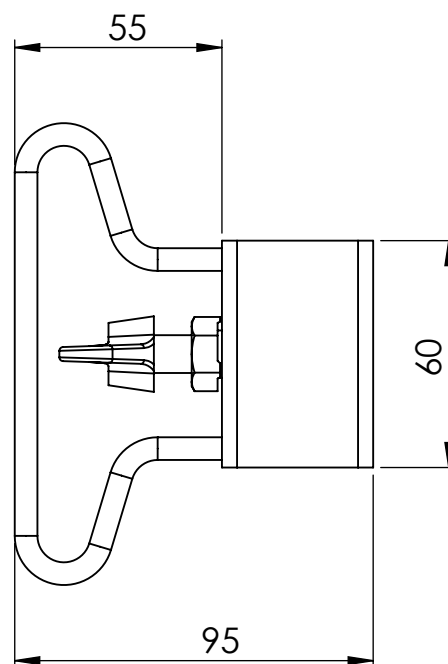

TD V122-017 (sk)

Part No.: V122-017

Meno: VS Slider

Hmotnosť: 0.2 kg

Norma: EN 13374-A

Materiál: Pozinkovaná oceľ

Rozmery: mm

Tento technický dokument musí byť vždy použitý v spojení s :

Všeobecnými kvalifikáciami spoločnosti vertemax - pozri nižšie

1. Svoju prácu a inštaláciu si vždy naplánujte
2. Vždy vyberte správne náradie a vybavenie
3. Vždy pravidelne kontrolujte svoj systém