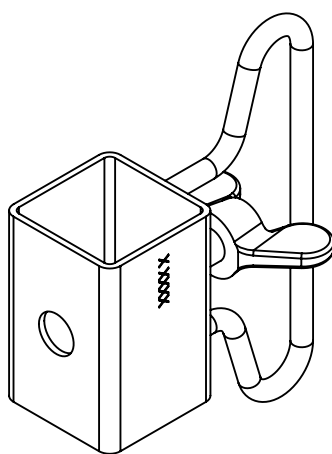

TD V122-017 (sk)

Part No.: V122-017

Meno: VS Slider

Hmotnosť: 0.2 kg

Norma: EN 13374-A

Materiál: Pozinkovaná oceľ

Rozmery: mm

Tento technický dokument musí byť vždy použitý v spojení s :

Všeobecnými kvalifikáciami spoločnosti vertemax - pozri nižšie

1. Svoju prácu a inštaláciu si vždy naplánujte
2. Vždy vyberte správne náradie a vybavenie
3. Vždy pravidelne kontrolujte svoj systém