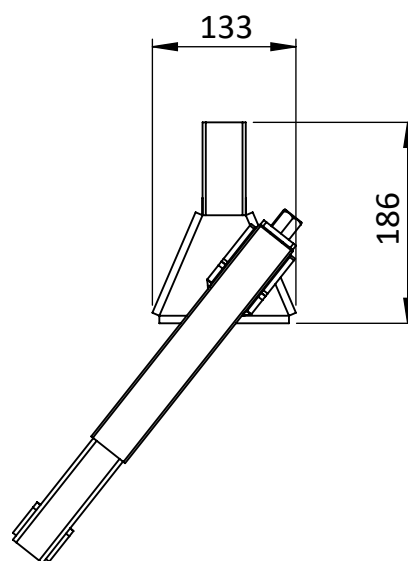

TD V122-015 (sk)

Part No.: V122-015
Meno: VS Stair Clamp
Hmotnosť: 3.8 kg
Norma: EN 13374-A
Materiál: Pozinkovaná oceľ
Rozmery: mm

Tento technický dokument musí byť vždy použitý v spojení s :
Všeobecnými kvalifikáciami spoločnosti vertemax - pozri nižšie

1. Svoju prácu a inštaláciu si vždy naplánujte
2. Vždy vyberte správne náradie a vybavenie
3. Vždy pravidelne kontrolujte svoj systém

www.vertemax.com