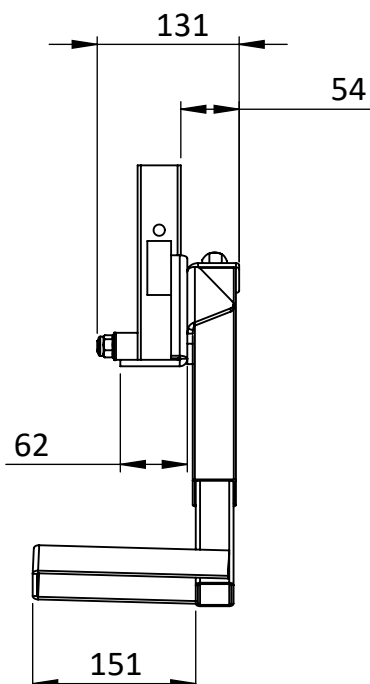

TD V122-015 (sk)

Part No.: V122-015
Meno: VS Stair Clamp
Hmotnosť: 3.8 kg
Norma: EN 13374-A
Materiál: Pozinkovaná oceľ
Rozmery: mm

Tento technický dokument musí byť vždy použitý v spojení s :
Všeobecnými kvalifikáciami spoločnosti vertemax - pozri nižšie

1. Svoju prácu a inštaláciu si vždy naplánujte
2. Vždy vyberte správne náradie a vybavenie
3. Vždy pravidelne kontrolujte svoj systém

www.vertemax.com