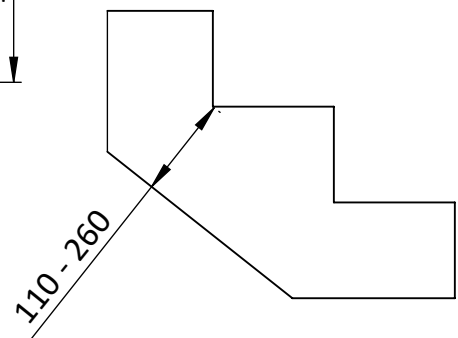

TD V122-015 (sk)

Part No.: V122-015
Meno: VS Stair Clamp
Hmotnosť: 3.8 kg
Norma: EN 13374-A
Materiál: Pozinkovaná oceľ
Rozmery: mm

Tento technický dokument musí byť vždy použitý v spojení s :
Všeobecnými kvalifikáciami spoločnosti vertemax - pozri nižšie

1. Svoju prácu a inštaláciu si vždy naplánujte
2. Vždy vyberte správne náradie a vybavenie
3. Vždy pravidelne kontrolujte svoj systém

www.vertemax.com