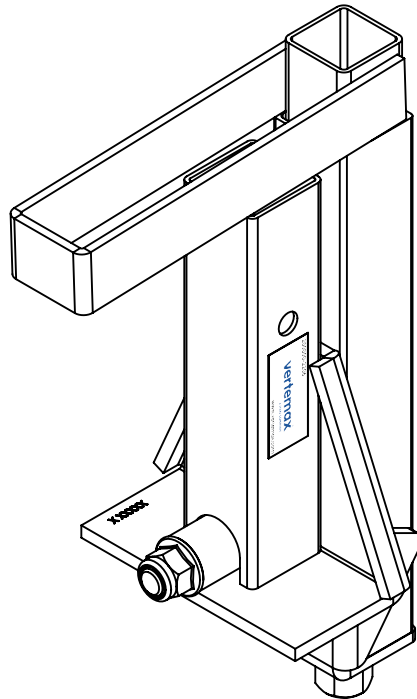

TD V122-015 (sk)

Part No.: V122-015
Meno: VS Stair Clamp
Hmotnosť: 3.8 kg
Norma: EN 13374-A
Materiál: Pozinkovaná oceľ
Rozmery: mm

Tento technický dokument musí byť vždy použitý v spojení s :
Všeobecnými kvalifikáciami spoločnosti vertemax - pozri nižšie

1. Svoju prácu a inštaláciu si vždy naplánujte
2. Vždy vyberte správne náradie a vybavenie
3. Vždy pravidelne kontrolujte svoj systém

www.vertemax.com