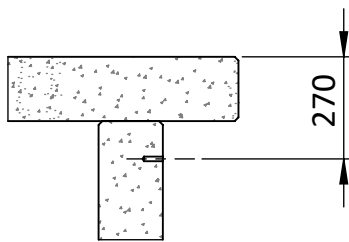

1.

2.

3.

www.vertemax.com