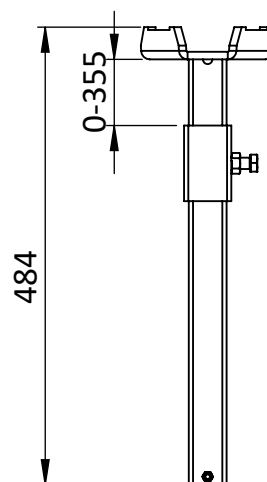

TD V122-012 (sk)

Part No.: V122-012
Meno: VS Web Attachment
Hmotnosť: 4.5 kg
Norma: EN 13374-A
Materiál: Pozinkovaná oceľ
Rozmery: mm

Tento technický dokument musí byť vždy použitý v spojení s :

Všeobecnými kvalifikáciami spoločnosti vertemax - pozri nižšie

1. Svoju prácu a inštaláciu si vždy naplánujte
2. Vždy vyberte správne náradie a vybavenie
3. Vždy pravidelne kontrolujte svoj systém

www.vertemax.com