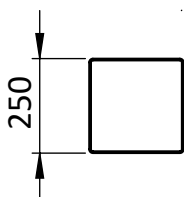

1.

2.

3.

www.vertemax.com