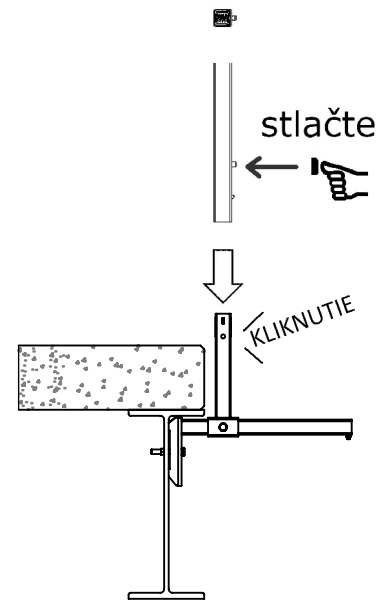

TD V122-012 (sk)

Part No.: V122-012
Meno: VS Web Attachment
Hmotnosť: 4.5 kg
Norma: EN 13374-A
Materiál: Pozinkovaná oceľ
Rozmery: mm

Tento technický dokument musí byť vždy použitý v spojení s :

Všeobecnými kvalifikáciami spoločnosti vertemax - pozri nižšie

1. Svoju prácu a inštaláciu si vždy naplánujte
2. Vždy vyberte správne náradie a vybavenie
3. Vždy pravidelne kontrolujte svoj systém

www.vertemax.com

1.

2.

3.

www.vertemax.com

* b - Vztahuje sa na make-up a vysoké bariéry

Svoju prácu si vždy naplánujte

- Dbajte na umiestnenie, blízkosť trvalých a dočasných nebezpečných konštrukcií
- Dbajte na správny rozmery a rozmiestnenie prístupových miest.
- Vždy identifikujte nebezpečenstvo pádu pre inštalatéra a nebezpečenstvo pádu materiálov pre osoby a veci umiestne pod pracoviskom.
- Tieto identifikované riziká by sa mali brať do úvahy aj pri demontáži.
- Ak máte pochybnosti o bezpečnosti inštalatéra alebo inej osoby, spoločnosť vertemax dôrazne odporúča vyhľadať kompetentného poradcu pre prácu vo výškach.
- Zaznamenajte si hmotnosť komponentu uvedenú v dokumente TD a zabezpečte, aby bolo k dispozícii vhodné manipulačné zariadenie (napr vyskozdvíhny vozík, paletový vozík).
- Zaistite, aby boli aby bola zdokumentovaná a dodržaná bezpečná metodika práce a vyhodnotenie rizika na stavenisku.