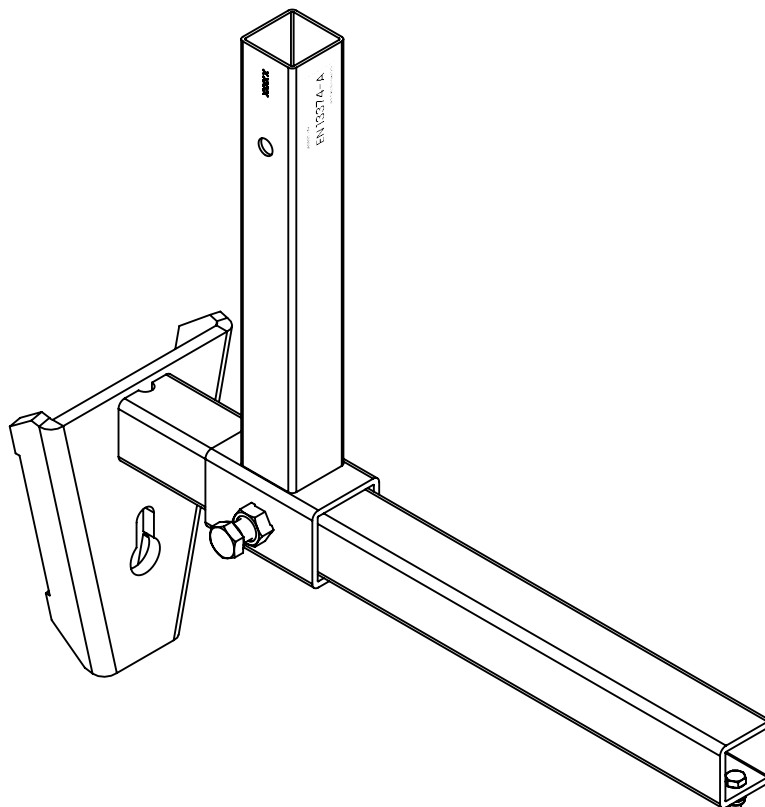

TD V122-012 (sk)

Part No.: V122-012
Meno: VS Web Attachment
Hmotnosť: 4.5 kg
Norma: EN 13374-A
Materiál: Pozinkovaná oceľ
Rozmery: mm

Tento technický dokument musí byť vždy použitý v spojení s :

Všeobecnými kvalifikáciami spoločnosti vertemax - pozri nižšie

1. Svoju prácu a inštaláciu si vždy naplánujte
2. Vždy vyberte správne náradie a vybavenie
3. Vždy pravidelne kontrolujte svoj systém

www.vertemax.com