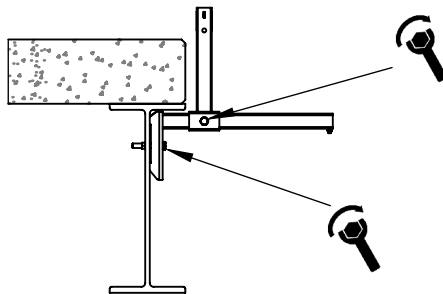

1.

2.

3.

www.vertemax.com