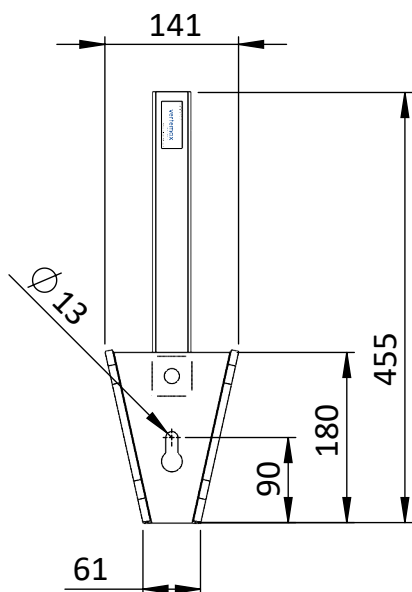

TD V122-012 (sk)

Part No.: V122-012
Meno: VS Web Attachment
Hmotnosť: 4.5 kg
Norma: EN 13374-A
Materiál: Pozinkovaná oceľ
Rozmery: mm

Tento technický dokument musí byť vždy použitý v spojení s :

Všeobecnými kvalifikáciami spoločnosti vertemax - pozri nižšie

1. Svoju prácu a inštaláciu si vždy naplánujte
2. Vždy vyberte správne náradie a vybavenie
3. Vždy pravidelne kontrolujte svoj systém

www.vertemax.com