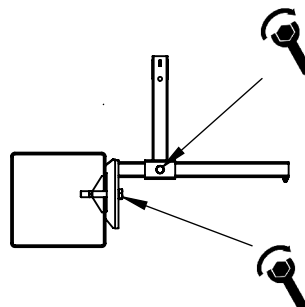

1.

2.

3.

www.vertemax.com