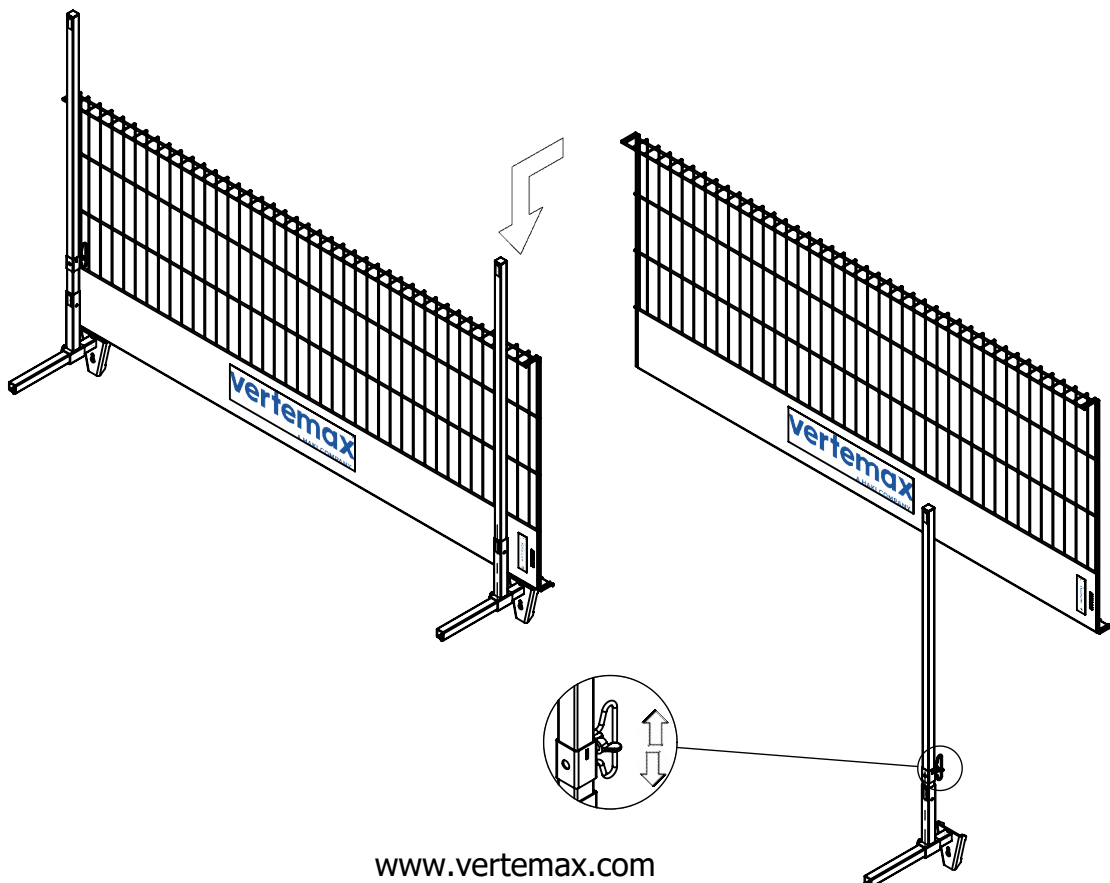

* b - Vztahuje sa na make-up a vysoké bariéry