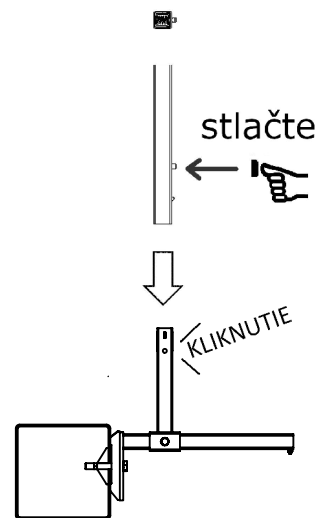

TD V122-012 (sk)

Part No.: V122-012
Meno: VS Web Attachment
Hmotnosť: 4.5 kg
Norma: EN 13374-A
Materiál: Pozinkovaná oceľ
Rozmery: mm

Tento technický dokument musí byť vždy použitý v spojení s :

Všeobecnými kvalifikáciami spoločnosti vertemax - pozri nižšie

1. Svoju prácu a inštaláciu si vždy naplánujte
2. Vždy vyberte správne náradie a vybavenie
3. Vždy pravidelne kontrolujte svoj systém

www.vertemax.com

1.

2.

3.

www.vertemax.com

* b - Vztahuje sa na make-up a vysoké bariéry

Svoju prácu si vždy naplánujte

- Dbajte na umiestnenie, blízkosť trvalých a dočasných nebezpečných konštrukcií
- Dbajte na správny rozmery a rozmiestnenie prístupových miest.
- Vždy identifikujte nebezpečenstvo pádu pre inštalatéra a nebezpečenstvo pádu materiálov pre osoby a veci umiestne pod pracoviskom.
- Tieto identifikované riziká by sa mali brať do úvahy aj pri demontáži.
- Ak máte pochybnosti o bezpečnosti inštalatéra alebo inej osoby, spoločnosť vertemax dôrazne odporúča vyhľadať kompetentného poradcu pre prácu vo výškach.
- Zaznamenajte si hmotnosť komponentu uvedenú v dokumente TD a zabezpečte, aby bolo k dispozícii vhodné manipulačné zariadenie (napr vyskozdvíhny vozík, paletový vozík).
- Zaistite, aby boli aby bola zdokumentovaná a dodržaná bezpečná metodika práce a vyhodnotenie rizika na stavenisku.