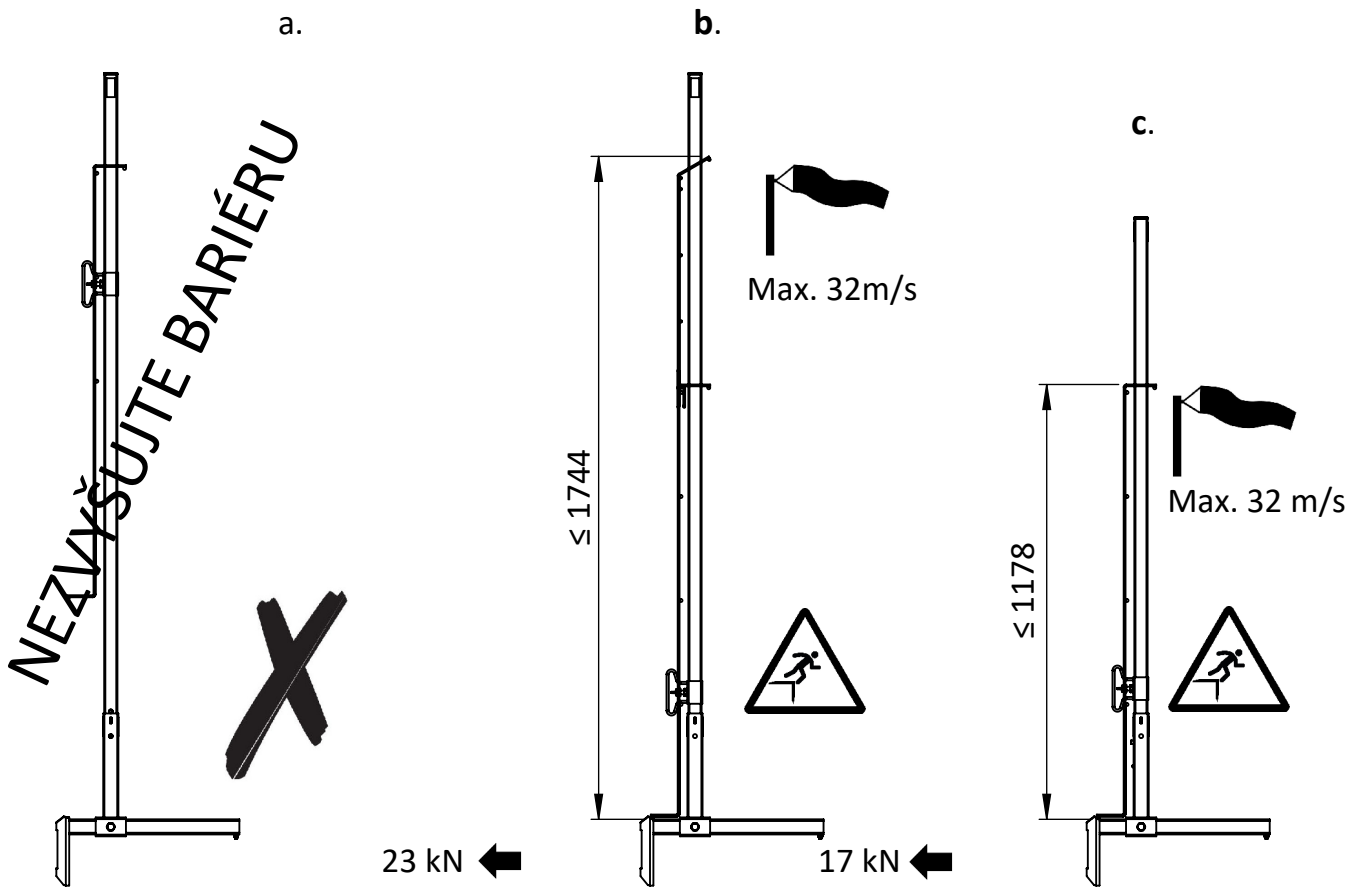

* b - Vztahuje sa na make-up a vysoké bariéry

www.vertemax.com