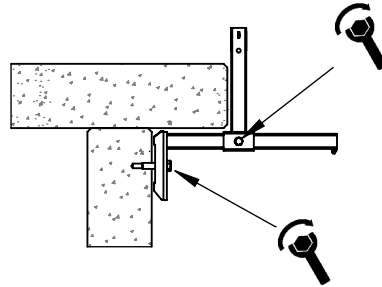

1.

2.

3.

www.vertemax.com