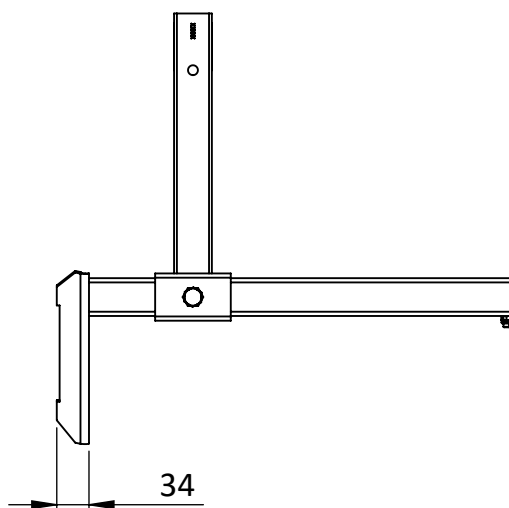

TD V122-012 (sk)

Part No.: V122-012
Meno: VS Web Attachment
Hmotnosť: 4.5 kg
Norma: EN 13374-A
Materiál: Pozinkovaná oceľ
Rozmery: mm

Tento technický dokument musí byť vždy použitý v spojení s :

Všeobecnými kvalifikáciami spoločnosti vertemax - pozri nižšie

1. Svoju prácu a inštaláciu si vždy naplánujte
2. Vždy vyberte správne náradie a vybavenie
3. Vždy pravidelne kontrolujte svoj systém

www.vertemax.com