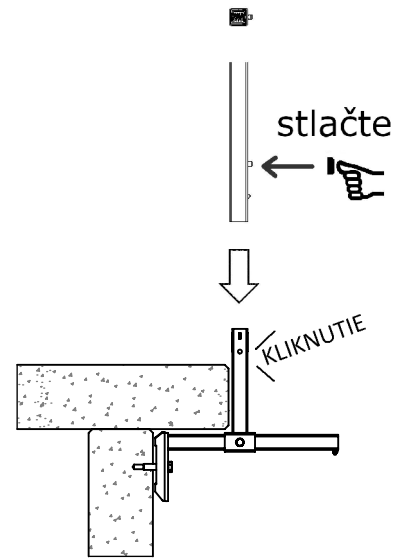

1.

2.

3.

www.vertemax.com