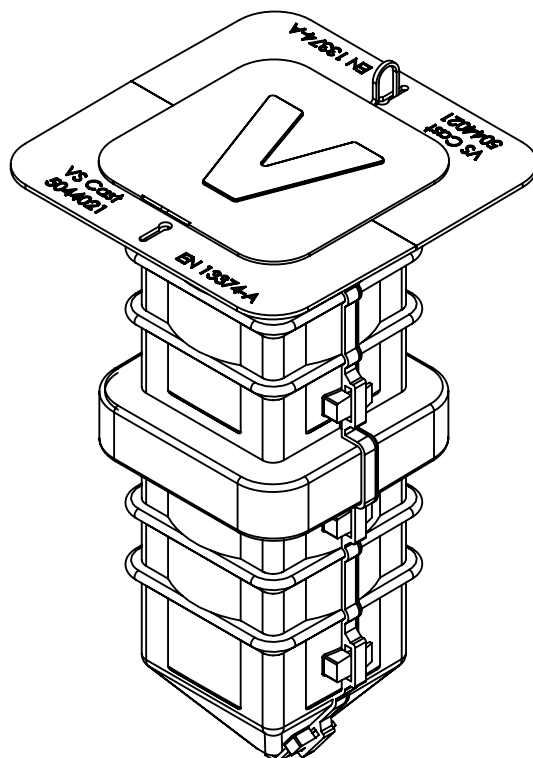

TD V122-009 (sk)

Part No.: V122-009
Meno: VS Cast
Hmotnosť: 0.033 kg
Norma: EN 13374-A
Materiál: LDPE
Rozmery: mm

Tento technický dokument musí byť vždy použitý v spojení s :

Všeobecnými kvalifikáciami spoločnosti vertemax - pozri nižšie

1. Svoju prácu a inštaláciu si vždy naplánujte
2. Vždy vyberte správne náradie a vybavenie
3. Vždy pravidelne kontrolujte svoj systém