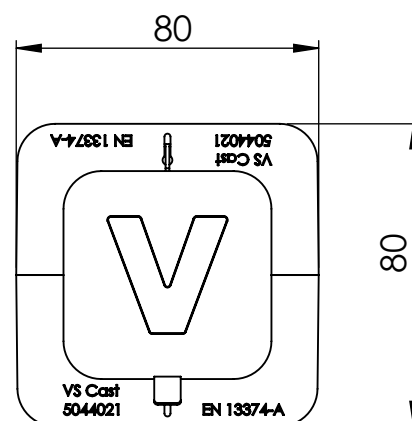

TD V122-009 (sk)

Part No.: V122-009
Meno: VS Cast
Hmotnosť: 0.033 kg
Norma: EN 13374-A
Materiál: LDPE
Rozmery: mm

Tento technický dokument musí byť vždy použitý v spojení s :

Všeobecnými kvalifikáciami spoločnosti vertemax - pozri nižšie

1. Svoju prácu a inštaláciu si vždy naplánujte
2. Vždy vyberte správne náradie a vybavenie
3. Vždy pravidelne kontrolujte svoj systém