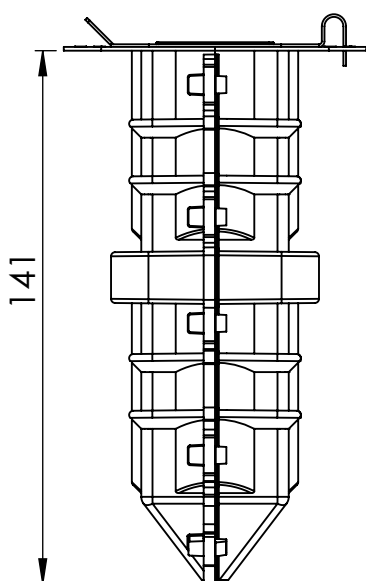

TD V122-009 (sk)

Part No.: V122-009
Meno: VS Cast
Hmotnosť: 0.033 kg
Norma: EN 13374-A
Materiál: LDPE
Rozmery: mm

Tento technický dokument musí byť vždy použitý v spojení s :

Všeobecnými kvalifikáciami spoločnosti vertemax - pozri nižšie

1. Svoju prácu a inštaláciu si vždy naplánujte
2. Vždy vyberte správne náradie a vybavenie
3. Vždy pravidelne kontrolujte svoj systém