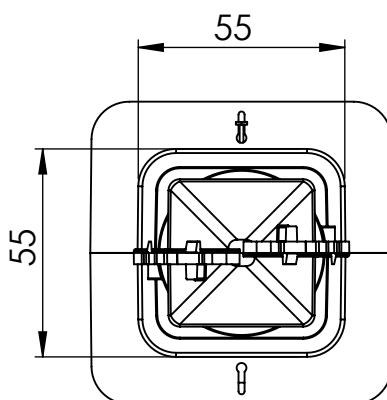

TD V122-009 (sk)

Part No.: V122-009
Meno: VS Cast
Hmotnosť: 0.033 kg
Norma: EN 13374-A
Materiál: LDPE
Rozmery: mm

Tento technický dokument musí byť vždy použitý v spojení s :

Všeobecnými kvalifikáciami spoločnosti vertemax - pozri nižšie

1. Svoju prácu a inštaláciu si vždy naplánujte
2. Vždy vyberte správne náradie a vybavenie
3. Vždy pravidelne kontrolujte svoj systém