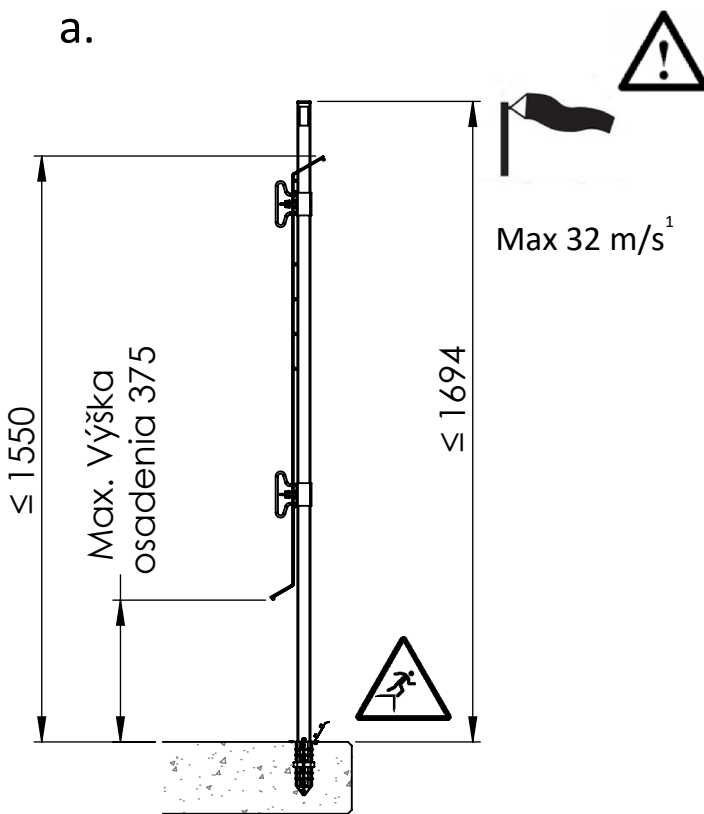

4.

a.

b.

¹ Platí pre bariéry Mk2, Mk 90 a Mk5
Nezdvíhajte bariéru Mk4

² Platí pre bariéry Mk2, Mk 90 a Mk5
Bariéra Mk4 Max. rýchlosť vetra = 39m / s

5.

www.vertemax.com