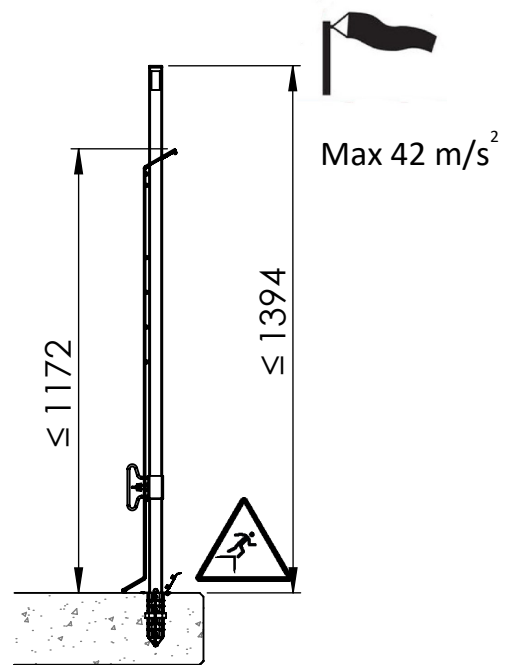

4.

a.

b.

¹ Platí pre bariéry Mk2, Mk 90 a Mk5
Nezdvíhajte bariéru Mk4

² Platí pre bariéry Mk2, Mk 90 a Mk5
Bariéra Mk4 Max. rýchlosť vetra = 39m / s

5.

www.vertemax.com