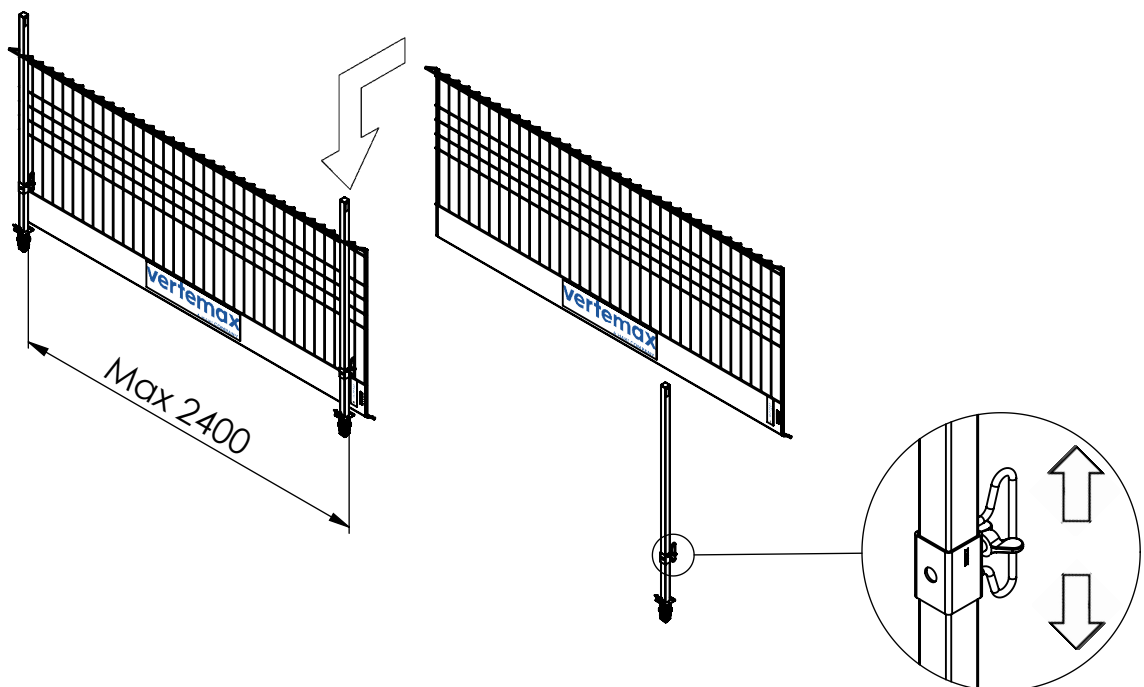

¹ Platí pre bariéry Mk2, Mk 90 a Mk5
Nezdvíhajte bariéru Mk4

² Platí pre bariéry Mk2, Mk 90 a Mk5
Bariéra Mk4 Max. rýchlosť vetra = 39m / s

5.