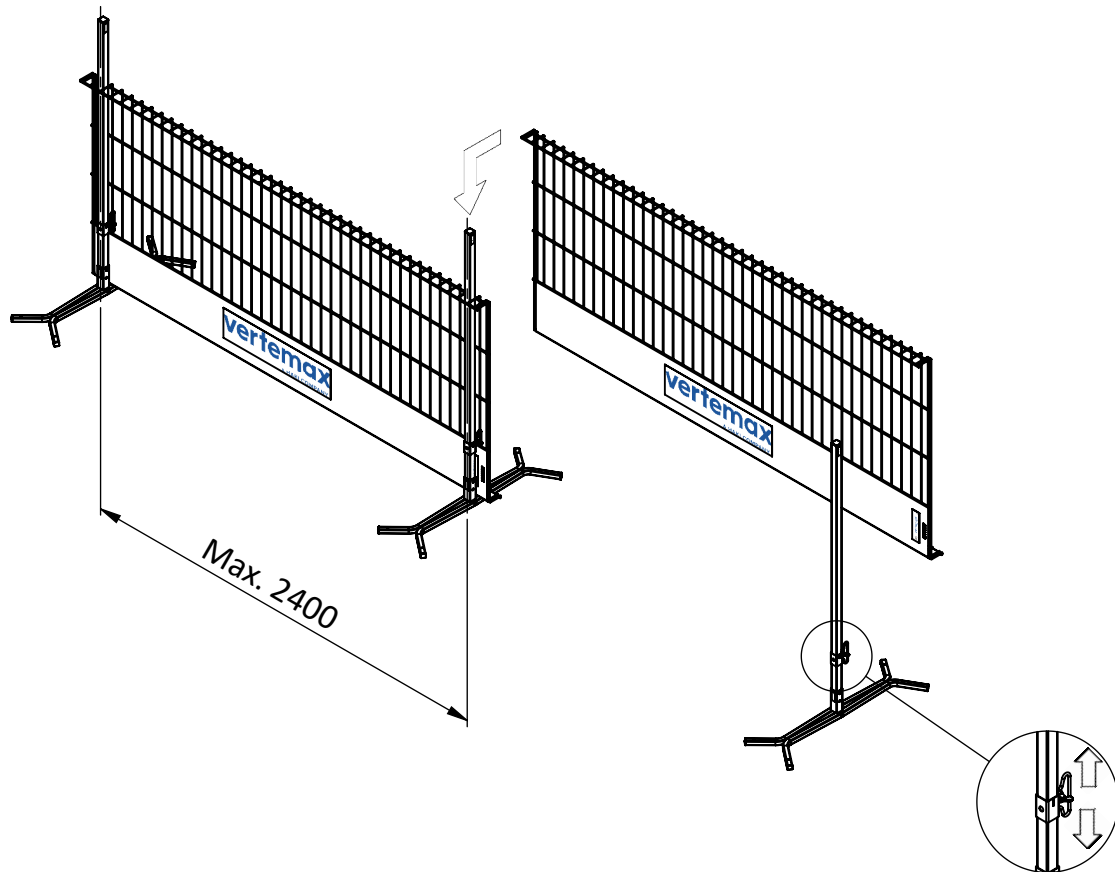

*b - Vzťahuje sa na make-up a vysoké bariéry

5.