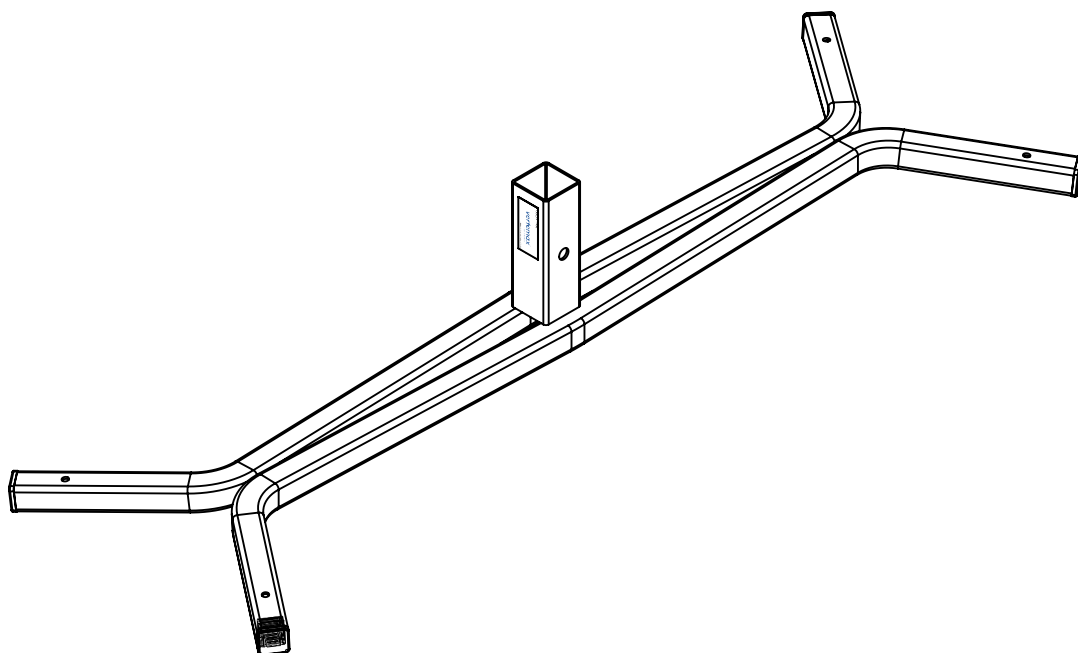

TD V122-008 (sk)

Part No.: V122-008

Meno: VS Ground

Hmotnosť: 3.8 kg

Norma: Nepoužitelný

Materiál: Pozinkovaná oceľ

Rozmery: mm

Tento technický dokument musí byť vždy použitý v spojení s :

Všeobecnými kvalifikáciami spoločnosti vertemax - pozri nižšie

1. Svoju prácu a inštaláciu si vždy naplánujte
2. Vždy vyberte správne náradie a vybavenie
3. Vždy pravidelne kontrolujte svoj systém