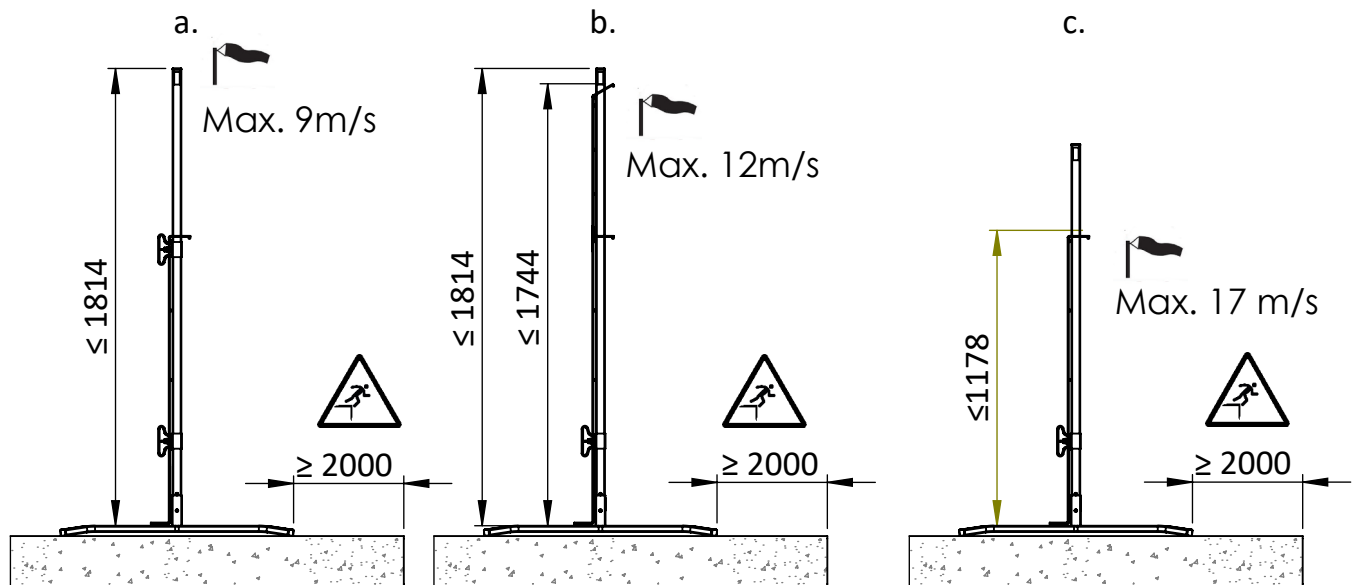

4.

*b - Vzťahuje sa na make-up a vysoké bariéry

5.

www.vertemax.com