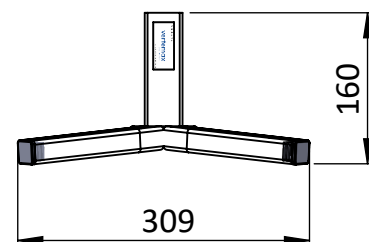

TD V122-008 (sk)

Part No.: V122-008

Meno: VS Ground

Hmotnosť: 3.8 kg

Norma: Nepoužitelný

Materiál: Pozinkovaná oceľ

Rozmery: mm

Tento technický dokument musí byť vždy použitý v spojení s :

Všeobecnými kvalifikáciami spoločnosti vertemax - pozri nižšie

1. Svoju prácu a inštaláciu si vždy naplánujte
2. Vždy vyberte správne náradie a vybavenie
3. Vždy pravidelne kontrolujte svoj systém