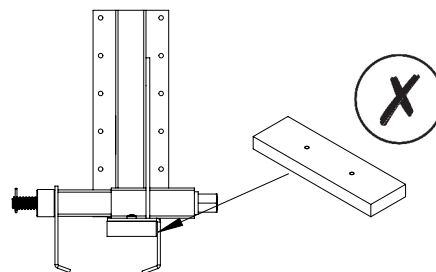

207

4 x 50

299

89