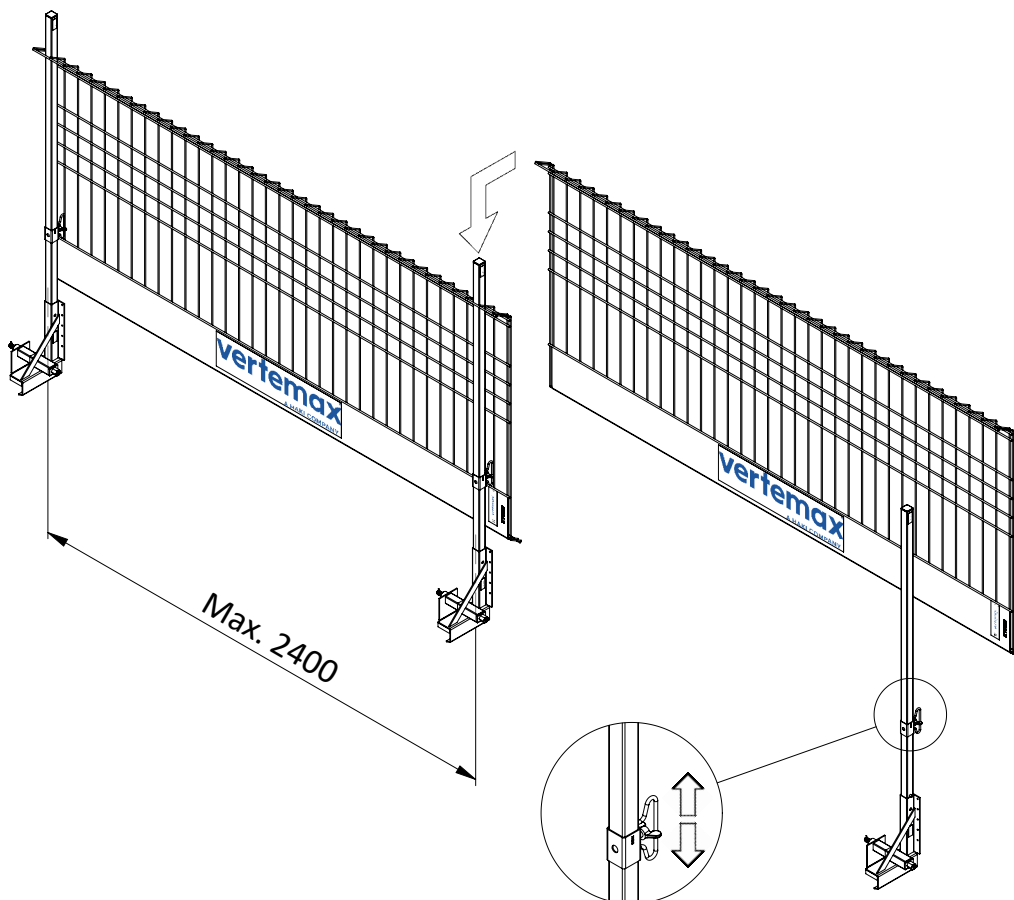

4.

5.

www.vertemax.com