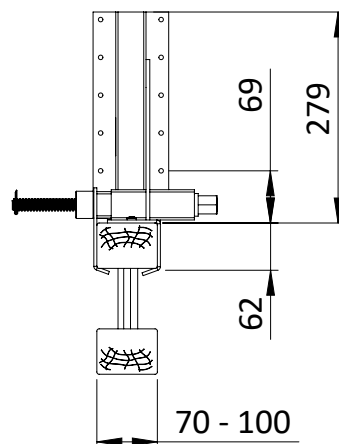

69

279

62

70 - 100