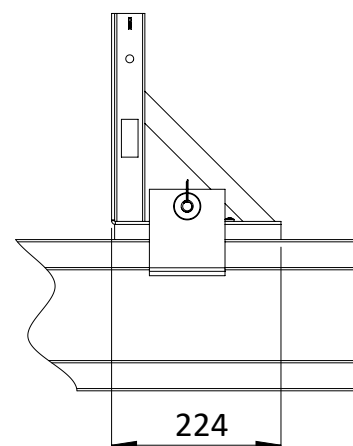

224

www.vertemax.com