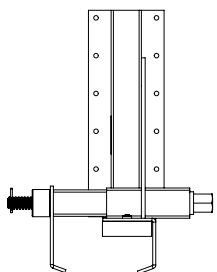

TD V122-006 (sk)

Part No.: V122-006
Meno: VS Timber Beam Clamp
Hmotnosť: 4.5 kg
Norma: EN 13374-A
Materiál: Pozinkovaná oceľ
Rozmery: mm

Tento technický dokument musí byť vždy použitý v spojení s :
Všeobecnými kvalifikáciami spoločnosti vertemax - pozri nižšie

1. Svoju prácu a inštaláciu si vždy naplánujte
2. Vždy vyberte správne náradie a vybavenie
3. Vždy pravidelne kontrolujte svoj systém

100