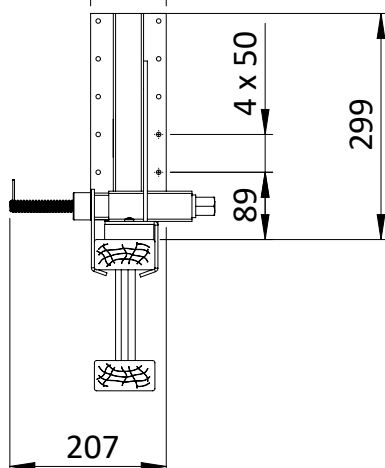

207

4 x 50

299

89