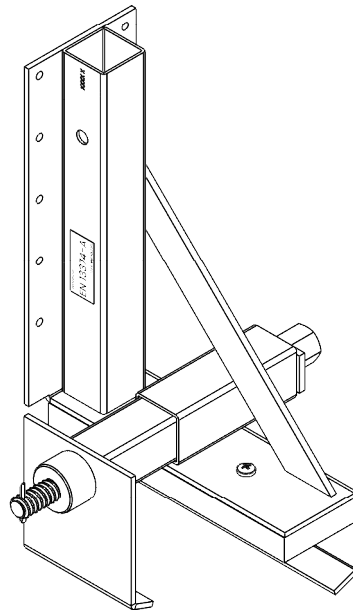

TD V122-006 (sk)

Part No.: V122-006
Meno: VS Timber Beam Clamp
Hmotnosť: 4.5 kg
Norma: EN 13374-A
Materiál: Pozinkovaná oceľ
Rozmery: mm

Tento technický dokument musí byť vždy použitý v spojení s :
Všeobecnými kvalifikáciami spoločnosti vertemax - pozri nižšie

1. Svoju prácu a inštaláciu si vždy naplánujte
2. Vždy vyberte správne náradie a vybavenie
3. Vždy pravidelne kontrolujte svoj systém

100