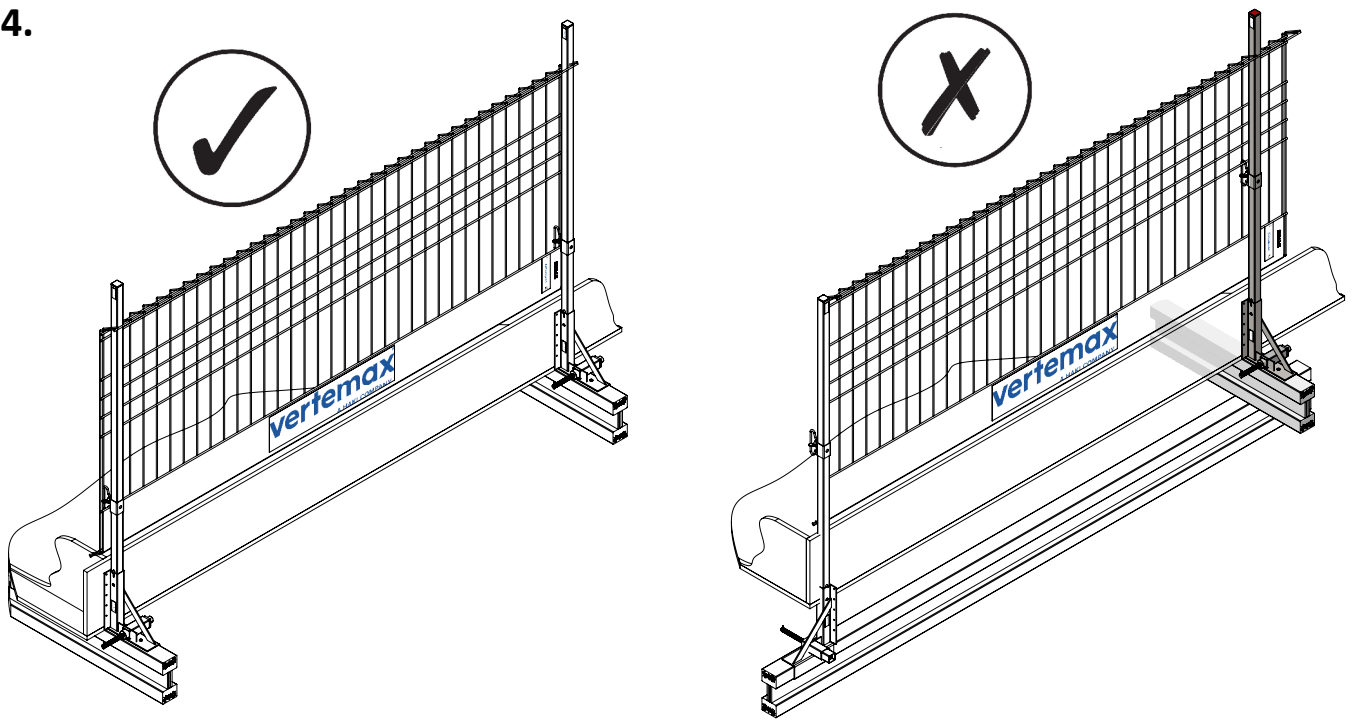

4.

5.

www.vertemax.com