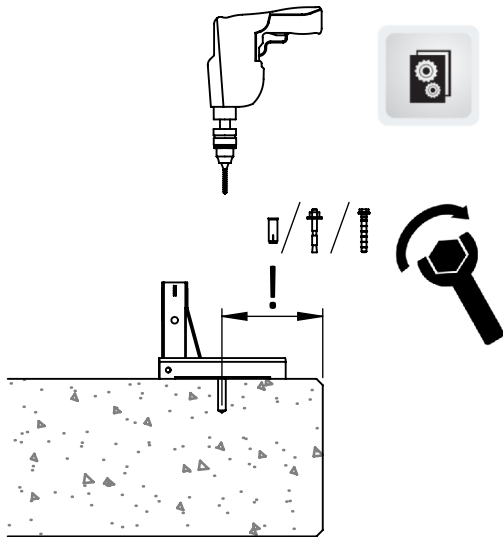

1.

2.

3.

www.vertemax.com