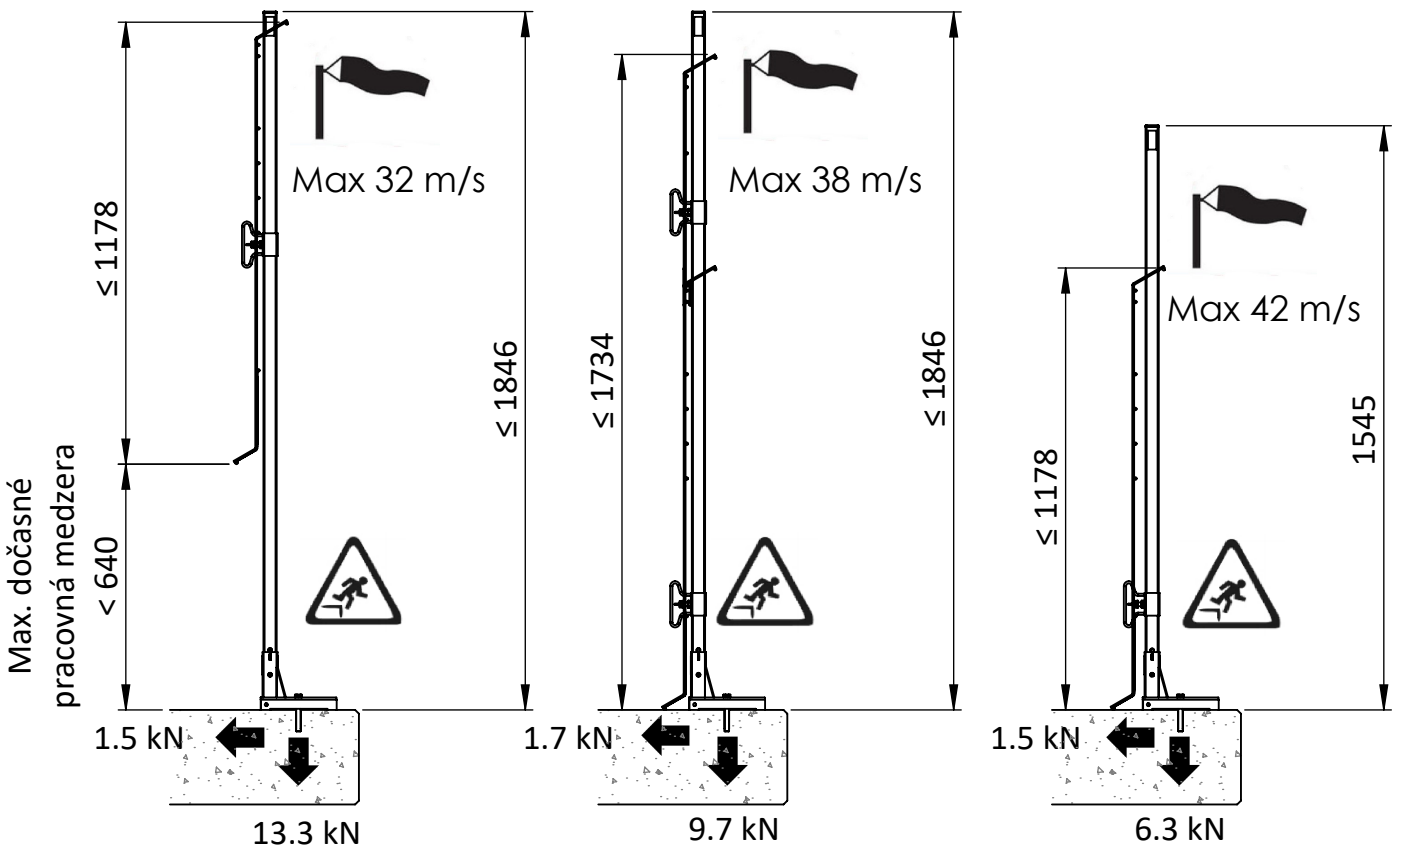

1.

2.

3.

www.vertemax.com