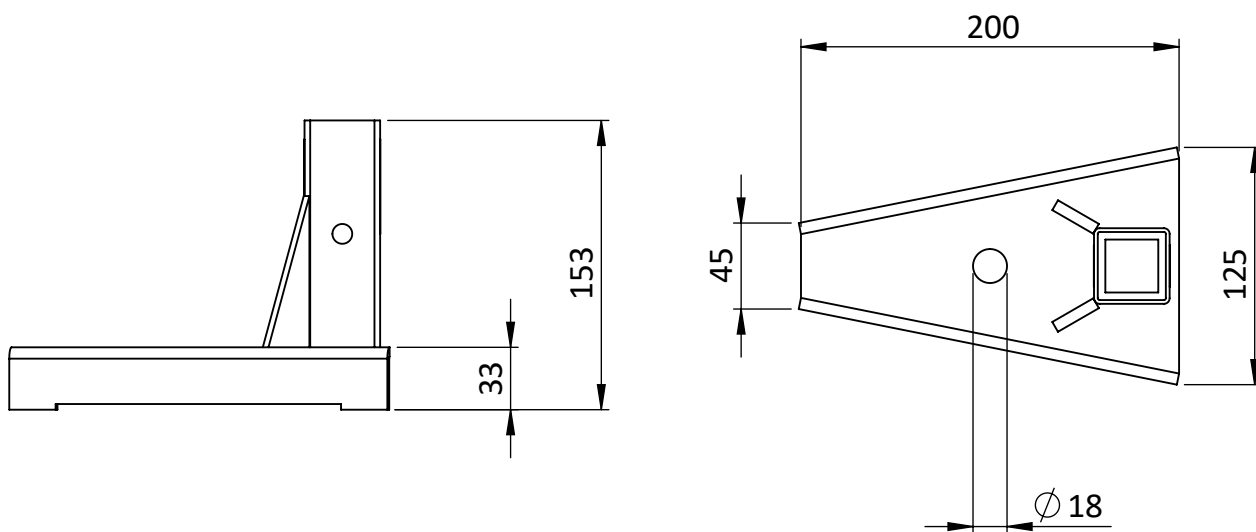

TD V122-005 (sk)

Part No.: V122-005
Meno: VS Foot Attachment
Hmotnosť: 1.65 kg
Norma: EN 13374-A
Materiál: Pozinkovaná oceľ
Rozmery: mm

Tento technický dokument musí byť vždy použitý v spojení s :

Všeobecnými kvalifikáciami spoločnosti vertemax - pozri nižšie

1. Svoju prácu a inštaláciu si vždy naplánujte
2. Vždy vyberte správne náradie a vybavenie
3. Vždy pravidelne kontrolujte svoj systém