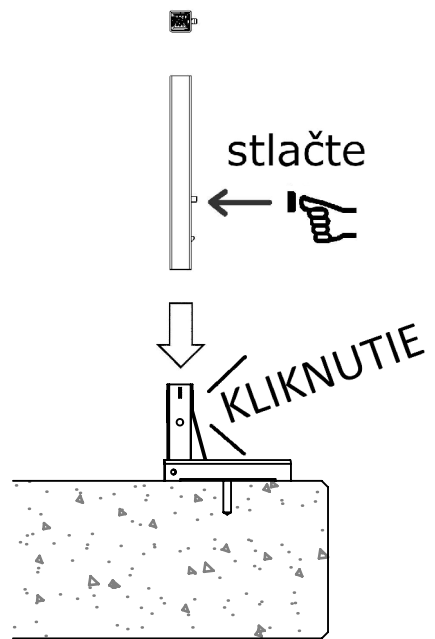

1.

2.

3.

www.vertemax.com