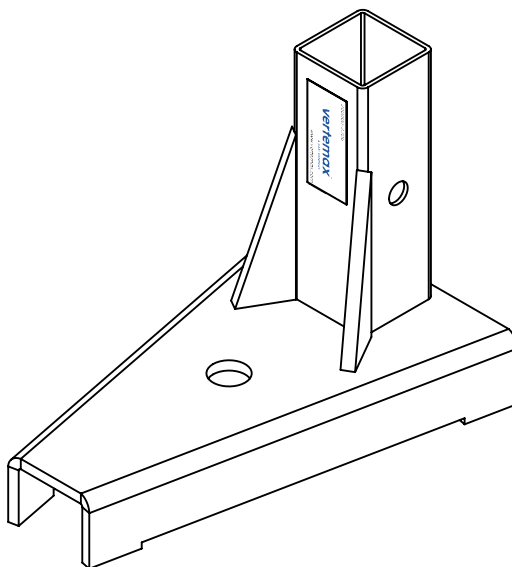

TD V122-005 (sk)

Part No.: V122-005
Meno: VS Foot Attachment
Hmotnosť: 1.65 kg
Norma: EN 13374-A
Materiál: Pozinkovaná oceľ
Rozmery: mm

Tento technický dokument musí byť vždy použitý v spojení s :

Všeobecnými kvalifikáciami spoločnosti vertemax - pozri nižšie

1. Svoju prácu a inštaláciu si vždy naplánujte
2. Vždy vyberte správne náradie a vybavenie
3. Vždy pravidelne kontrolujte svoj systém