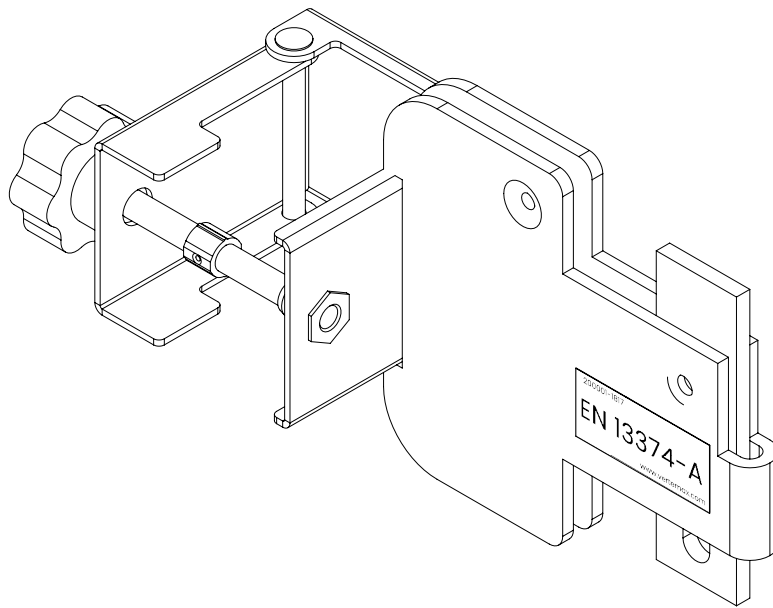

TD V121-006 (sk)

Part No.: V121-006
Meno: VCP Latch Slider HD
Hmotnosť: 1.2 kg
Norma: EN 13374-A
Materiál: Pozinkovaná oceľ
Rozmery: mm

Tento technický dokument musí byť vždy použitý v spojení s :
Všeobecnými kvalifikáciami spoločnosti vertemax - pozri nižšie

1. Svoju prácu a inštaláciu si vždy naplánujte
2. Vždy vyberte správne náradie a vybavenie
3. Vždy pravidelne kontrolujte svoj systém

www.vertemax.com