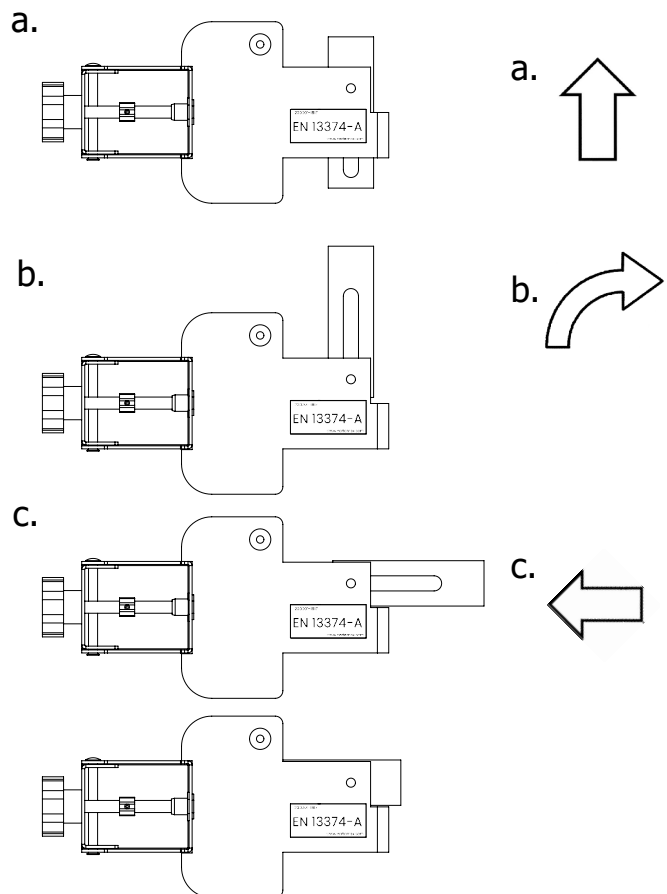

1.

2.

3.

4.

www.vertemax.com