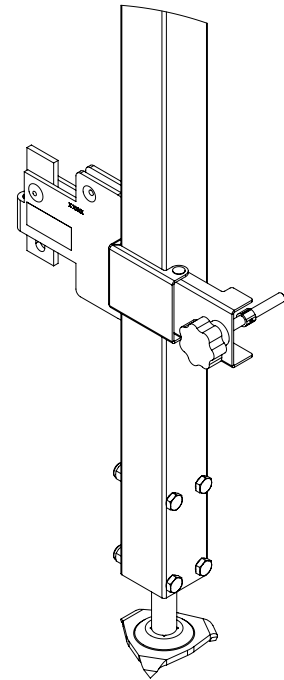

1.

2.

3.

4.

www.vertemax.com