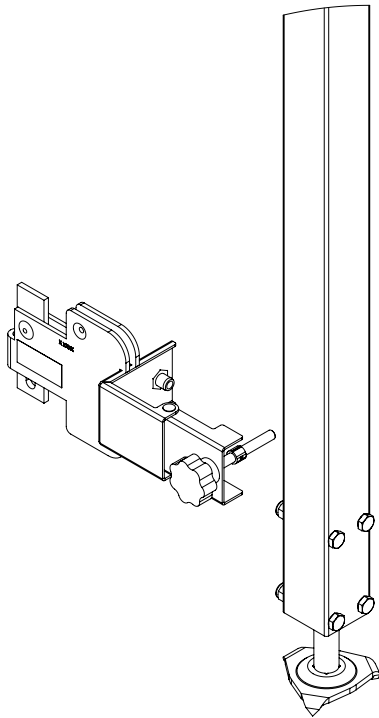

1.

2.

3.

4.

www.vertemax.com