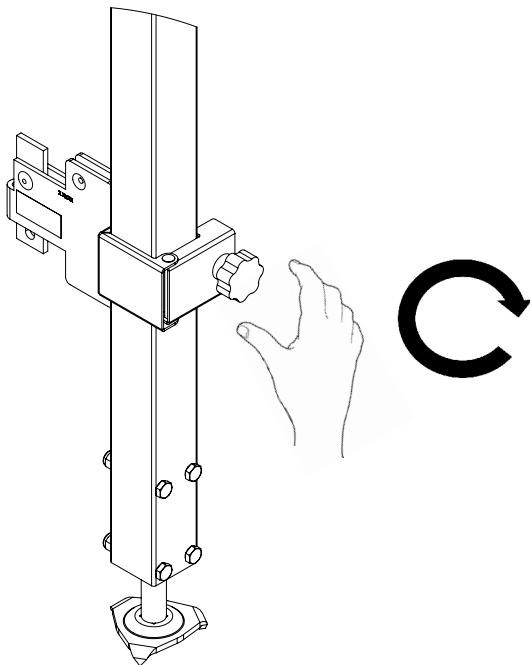

1.

2.

3.

4.

www.vertemax.com