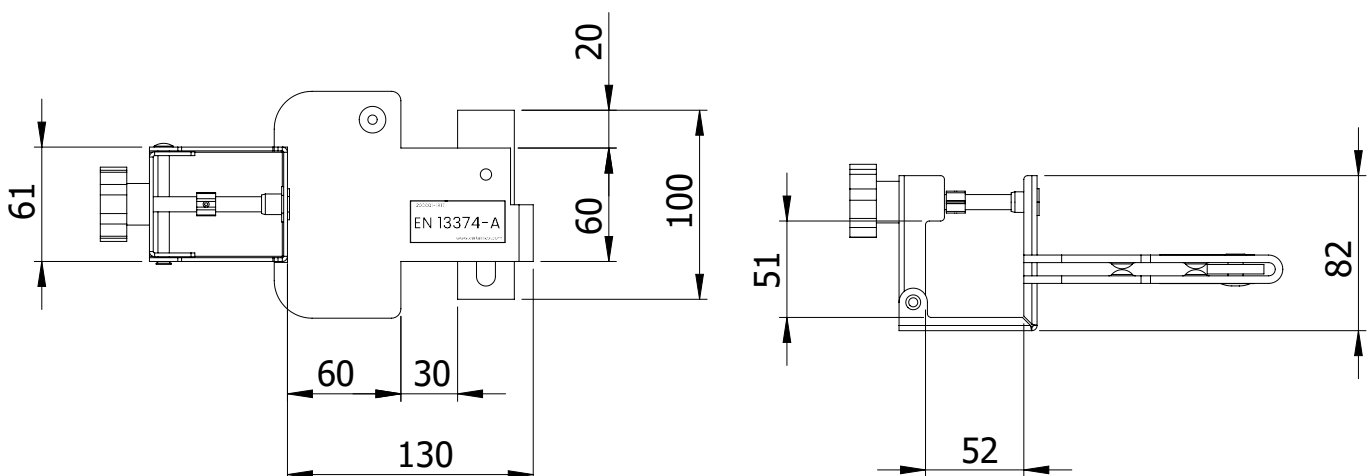

TD V121-006 (sk)

Part No.: V121-006
Meno: VCP Latch Slider HD
Hmotnosť: 1.2 kg
Norma: EN 13374-A
Materiál: Pozinkovaná oceľ
Rozmery: mm

Tento technický dokument musí byť vždy použitý v spojení s :
Všeobecnými kvalifikáciami spoločnosti vertemax - pozri nižšie

1. Svoju prácu a inštaláciu si vždy naplánujte
2. Vždy vyberte správne náradie a vybavenie
3. Vždy pravidelne kontrolujte svoj systém

www.vertemax.com