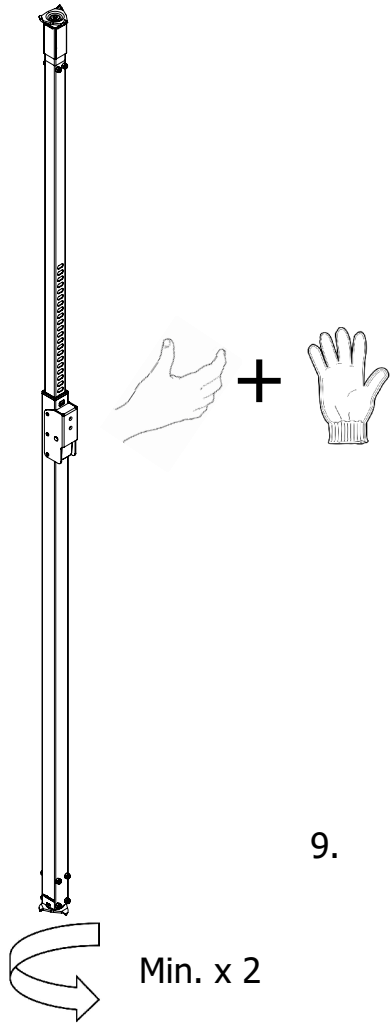

8.

9.

www.vertemax.com