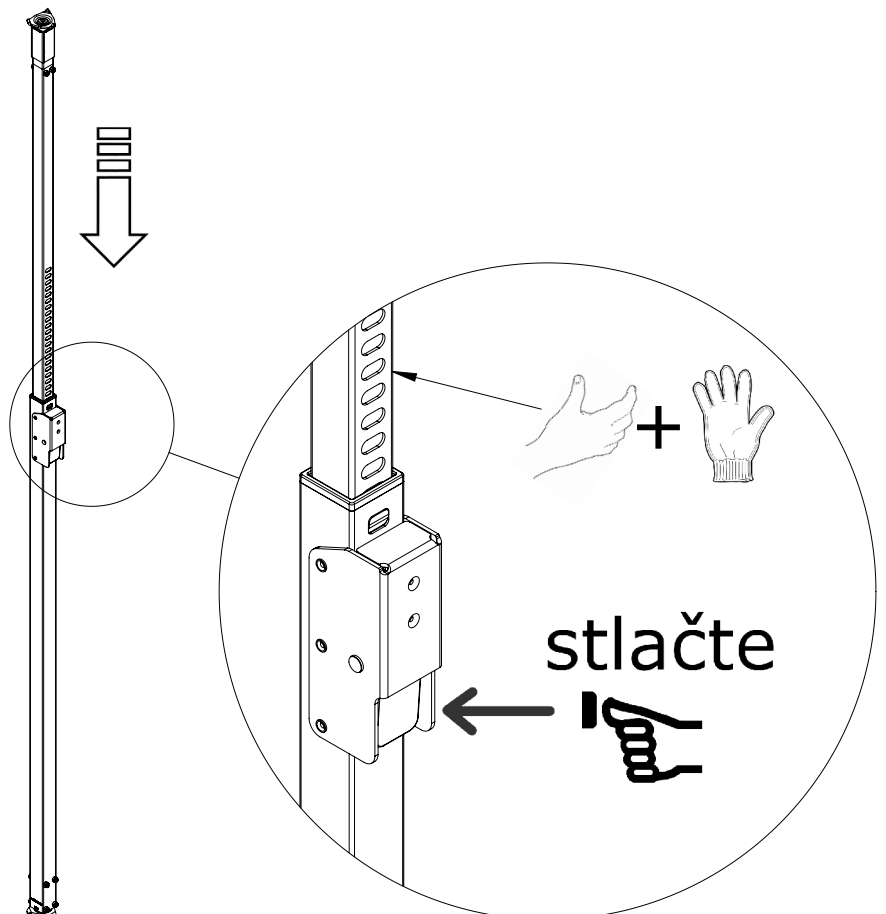

www.vertemax.com